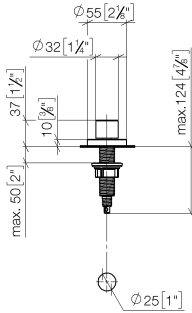

Commande de vidage individuelle manuelle Commande manuelle - Chrome  
brossé

ELIO

10 710 970

- commande pour un bac
- avec adaptateur pour câble Bowden

S'adapte aux gammes suivantes: ELIO, ENO, MEM, META SQUARE, SYNC, TARA et TARA ULTRA

S'adapte aux gammes suivantes : ELIO, MEM, TARA, TARA ULTRA, META SQUARE

	Chrome brossé	10 710 970-93
	Chrome	10 710 970-00
	Platine brossé	10 710 970-06
	Platine	10 710 970-08
	Laiton (Or 23cts)	10 710 970-09
	Dark Chrome	10 710 970-19
	Laiton brossé (Or 23cts)	10 710 970-28
	Noir mat	10 710 970-33
	Champagne brossé (Or 22cts)	10 710 970-46
	Champagne (Or 22cts)	10 710 970-47
	Dark Platinum brossé	10 710 970-99

10 710 970  
mm [inches]

10 710 970

Les pièces pour les  
autres finitions  
peuvent être  
trouvées ici : Chrome

Liste des pièces de rechange

N°	Article Numéro	Désignation	Fréquence de montage	Délai de livraison
1	09 20 97 030-93	poignée	1	60
2	90 12 12 002 00 90	douille d'enclenchement	1	2
3	09 27 87 006-93	rosace	1	60
4	90 14 10 043 00 90	joint	1	2
5	09 14 10 042 90	joint	1	2
6	09 29 06 087-93	tige	1	-
La pièce de rechange ne peut plus être commandée, veuillez commander l'article de remplacement				
7	04 30 01 029 00 90	adaptateur	1	2
8	09 24 03 175 90	adaptateur	1	2
9	09 11 10 073-07	raccord	1	30
10	09 11 10 074-07	raccord	1	30
11	09 11 10 079-07	raccord	1	30
12	09 30 11 087 90	rondelle	1	2
13	09 23 30 024-07	écrou	1	30