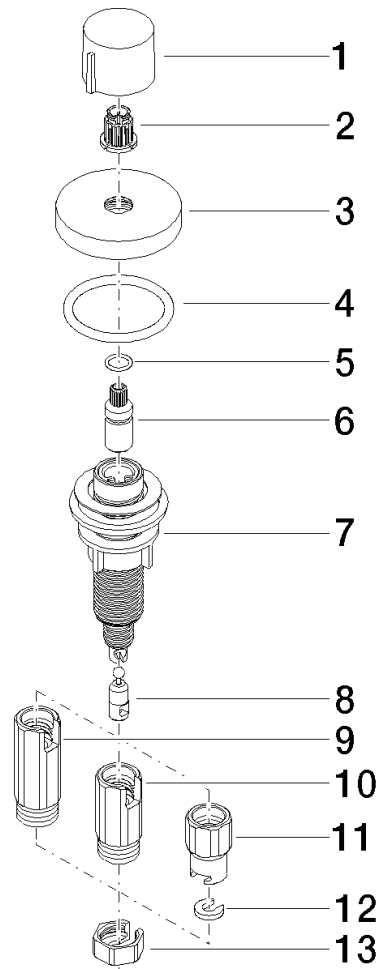

Commande de vidage individuelle manuelle Commande manuelle - Chrome  
brossé

ELIO

10 710 970

- commande pour un bac
- avec adaptateur pour câble Bowden

S'adapte aux gammes suivantes: ELIO, ENO, MEM, META SQUARE, SYNC, TARA et TARA ULTRA

S'adapte aux gammes suivantes : ELIO, MEM, TARA, TARA ULTRA, META SQUARE

	Chrome brossé	10 710 970-93
	Chrome	10 710 970-00
	Platine brossé	10 710 970-06
	Platine	10 710 970-08
	Laiton (Or 23cts)	10 710 970-09
	Dark Chrome	10 710 970-19
	Laiton brossé (Or 23cts)	10 710 970-28
	Noir mat	10 710 970-33
	Champagne brossé (Or 22cts)	10 710 970-46
	Champagne (Or 22cts)	10 710 970-47
	Dark Platinum brossé	10 710 970-99

10 710 970  
mm [inches]

10 710 970

Les pièces pour les  
autres finitions  
peuvent être  
trouvées ici : Chrome

Liste des pièces de rechange

N°	Article Numéro	Désignation	Fréquence de montage	Délai de livraison
1	09 20 97 030-93	poignée	1	60
2	90 12 12 002 00 90	douille d'enclenchement	1	2
3	09 27 87 006-93	rosace	1	60
4	90 14 10 043 00 90	joint	1	2
5	09 14 10 042 90	joint	1	2
6	09 29 06 087-93	tige	1	-
La pièce de rechange ne peut plus être commandée, veuillez commander l'article de remplacement				
7	04 30 01 029 00 90	adaptateur	1	2
8	09 24 03 175 90	adaptateur	1	2
9	09 11 10 073-07	raccord	1	30
10	09 11 10 074-07	raccord	1	30
11	09 11 10 079-07	raccord	1	30
12	09 30 11 087 90	rondelle	1	2
13	09 23 30 024-07	écrou	1	30